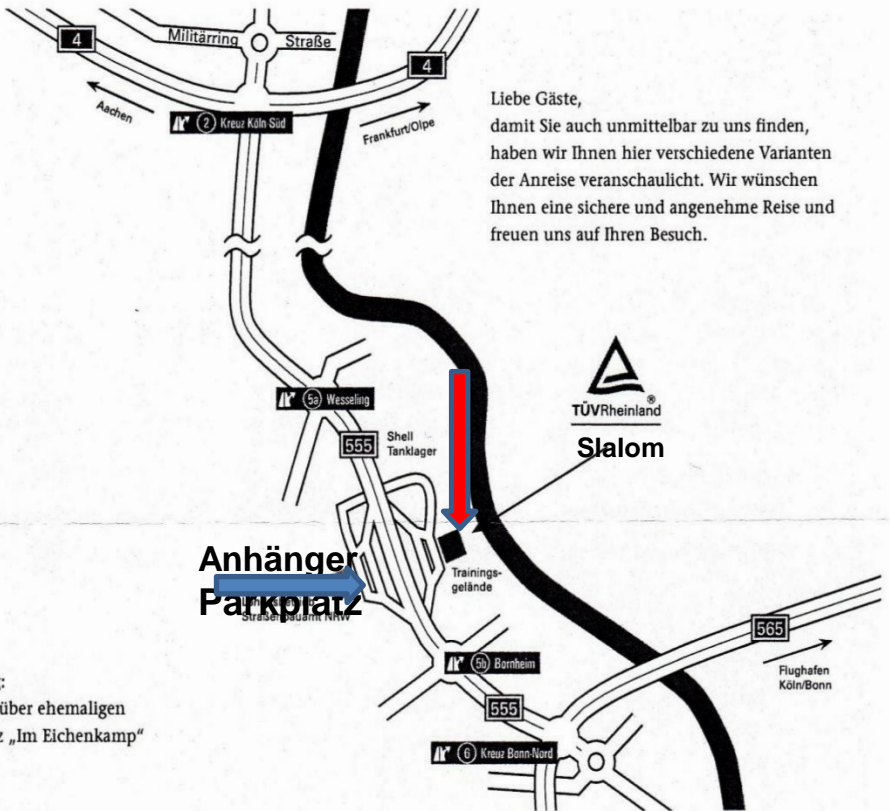

# So erreichen Sie uns

AKADEMIE

Liebe Gäste,  
damit Sie auch unmittelbar zu uns finden,  
haben wir Ihnen hier verschiedene Varianten  
der Anreise veranschaulicht. Wir wünschen  
Ihnen eine sichere und angenehme Reise und  
freuen uns auf Ihren Besuch.

Achtung:  
Anfahrt über ehemaligen  
Rastplatz „Im Eichenkamp“

## Anfahrtsplan Bornheim.

- Nach 3km ab der Ausfahrt Wesseling erreichen Sie den ehemaligen Rastplatz „Im Eichenkamp“
- Hier die Autobahn verlassen und auf den Rastplatz der Beschilderung „Verkehrs-Sicherheits-Zentrum Köln/Bonn“ folgen